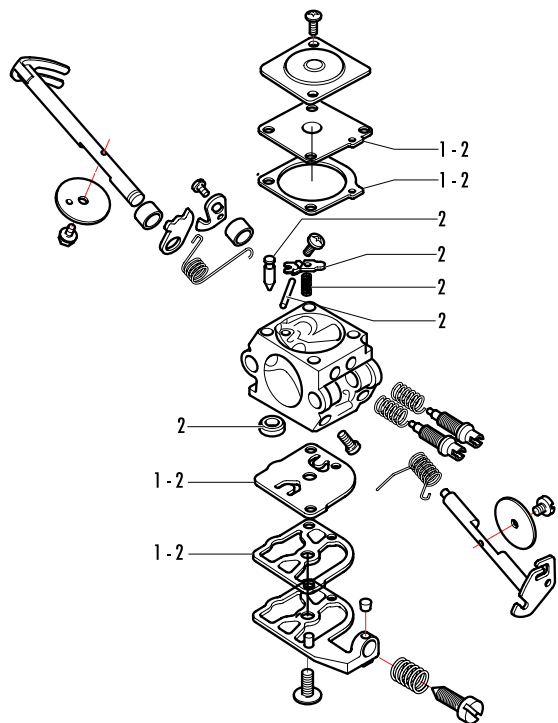

FIGURE 3 - WALBRO WT 170